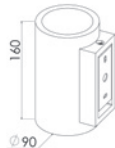

Cod.0444

↔ 90x105x160 mm