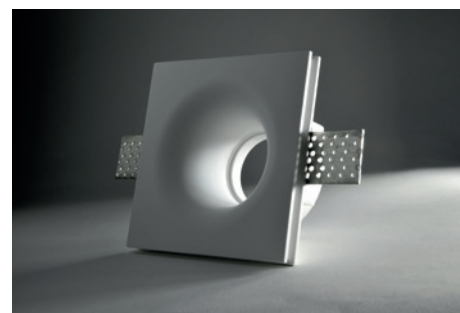

Scansiona il codice per accedere al **catalogo on-line** e vedere le schede tecniche e specifiche di tutti i prodotti.

Scan the code to access the **on-line catalog** and see the technical and specifications sheets of all the products.

Linea gesso

Chalk line