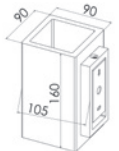

Cod.0443

↔ 90x105x160 mm