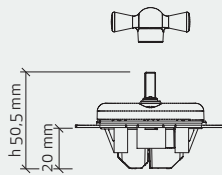

Cert. VDE 20.110

Pulsante rotativo - Porcellana
 Rotary push button switch - Porcelain

52 - 52 h 50,5 mm

1P • 10A • 250V~

Cert. VDE 20.120

Per scatola standard europeo
 For European standard box

BUTTERFLY

Porcellana
 Porcelain