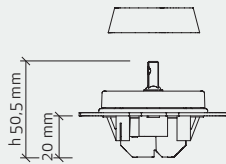

Per scatola standard europeo
For European standard box

Pulsante rotativo - Porcellana
Rotary push button switch - Porcelain

52 - 52 h 50,5 mm

1P • 10A • 250V~

Cert. VDE 10.120 **CE**

③

COMPASS