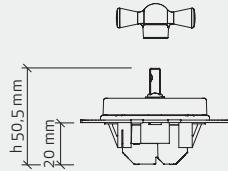

52 - 52 h 50,5 mm

1P 2 vie/way • 10AX • 250V~

Cert. VDE 10.110 **CE**

Pulsante rotativo - Porcellana
 Rotary push button switch - Porcelain

52 - 52 h 50,5 mm

1P • 10A • 250V~

Cert. VDE 10.120 **CE**

Per scatola standard europeo
 For European standard box