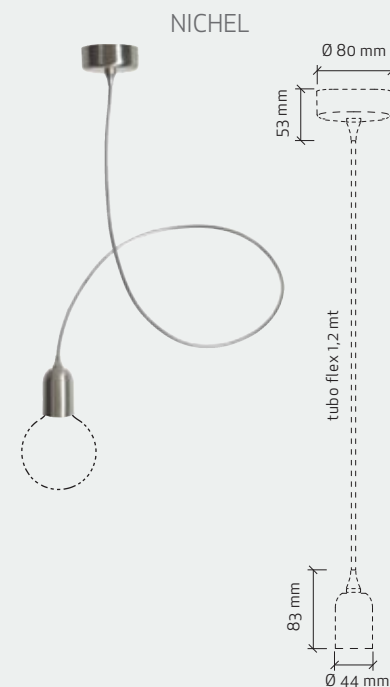

① Cod. 08E01.40 ② Cod. 08E03.41

③ Cod. 08E06.40 ④ Cod. 08E06.41

Tubo flessibile rivestito seta
Flexible tube silk covered

Variazione di lunghezza su richiesta
(No cod. 08E01.00)
For customization of length contact us
(No cod. 08E01.00)

⑤ Cod. 08E01.00 nichel

Tubo flessibile nichelato
Nickel-plated flexible tube

MAX 60W • E27 • 50/60 Hz • 250V~

CE IP 20