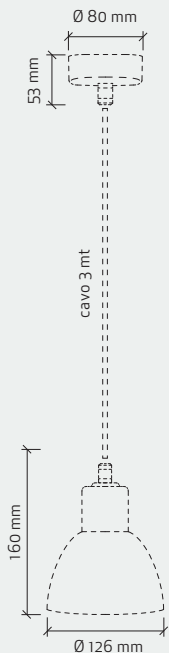

①

Inox
Chrome

②

Ottone Anticato
Antique Brass

① Cod. 08C01 ② Cod. 08C02

Cavo / Cable 3 x 0,75

MAX 60W • E27 • 50/60 Hz • 250V~

CE IP 20

Variazione di lunghezza su richiesta
For customization of length contact us

cod. 08C01 . 13 → Codice cavo
Cable code

↓
Codice finitura
Finishing code

Cavo Treccia Seta / Silk Twisted Cable

	01	Bianco White		06	Oro Gold		11	Catena
	02	Avorio Ivory		07	Bronzo Bronze		12	Brazil
	03	Grigio Grey		08	Autunno		13	Blu Blue
	04	Marrone Brown		09	Tre Ori		14	Rosso Red
	05	Nero Black		10	Dalia		15	Ferro Dark Grey

Cavo Tondo Seta / Round Silk Cable

	20	Bianco White		25	Oro Gold		30	Rosso/Nero Red/Black
	21	Avorio Ivory		26	Bronzo Bronze		31	Bianco/Nero White/Black
	22	Grigio Grey		27	Blu Blue		32	Bronzo/Nero Bronze/Black
	23	Marrone Brown		28	Rosso Red		33	Verde Green
	24	Nero Black		29	Ferro Dark Grey