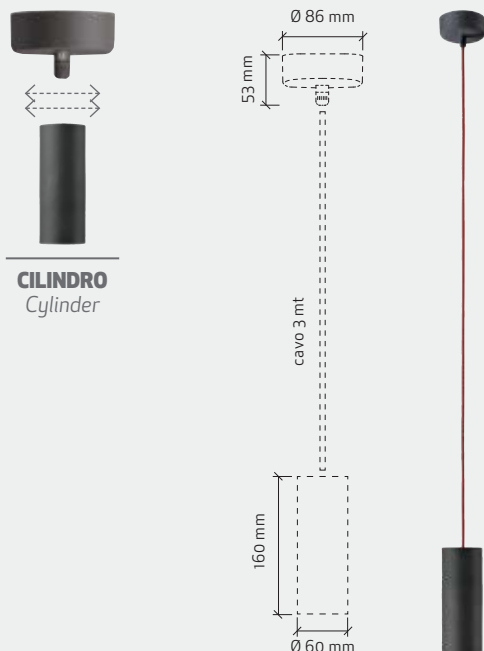

Cod. 08A07CG

Cavo / Cable 3 x 0,75

MAX 60W • GU10 • 50/60 Hz • 250V~

CE IP 20

Variazione di lunghezza su richiesta
For customization of length contact us

cod. **08A07CG** . **28** → Codice cavo
Cable code
↓
Codice finitura
Finishing code

Cavo Treccia Seta / Silk Twisted Cable

	01	Bianco White		06	Oro Gold		11	Catena
	02	Avorio Ivory		07	Bronzo Bronze		12	Brazil
	03	Grigio Grey		08	Autunno		13	Blu Blue
	04	Marrone Brown		09	Tre Ori		14	Rosso Red
	05	Nero Black		10	Dalia		15	Ferro Dark Grey

Cavo Tondo Seta / Round Silk Cable

	20	Bianco White		25	Oro Gold		30	Rosso/Nero Red/Black
	21	Avorio Ivory		26	Bronzo Bronze		31	Bianco/Nero White/Black
	22	Grigio Grey		27	Blu Blue		32	Bronzo/Nero Bronze/Black
	23	Marrone Brown		28	Rosso Red		33	Verde Green
	24	Nero Black		29	Ferro Dark Grey