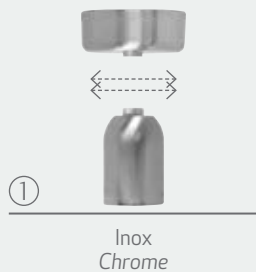

MY STICKS

OTTONE / BRASS

① Cod. 08G01.00 ② Cod. 08G03.00

Tubo / Tube 805 mm

MAX 60W • E27 • 50/60 Hz • 250V~

CE IP 20

Possibilità di aumentare la lunghezza ordinando in aggiunta stecche da 35 cm. Prodotto fornito già assemblato.
Possibility to increase the length, ordering sticks 35 cm in addition. Product delivered assembled.