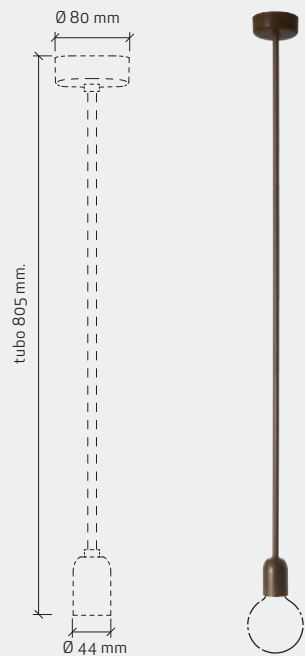

⑤ Cod. 08E01.00 nichel

Tubo flessibile nichelato
Nickel-plated flexible tube

MAX 60W • E27 • 50/60 Hz • 250V~

CE IP 20

MY TUBE

FERRO / IRON

① Cod. 08F05.00 ② Cod. 08F06.00

Tubo / Tube 805 mm