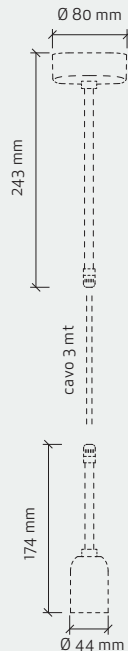

↓
Codice finitura
Finishing code

Inox
Chrome

Brunito Spazzolato
Brushed Bronze

Cavo Treccia Seta / Silk Twisted Cable

	01	Bianco White		06	Oro Gold		11	Catena
	02	Avorio Ivory		07	Bronzo Bronze		12	Brazil
	03	Grigio Grey		08	Autunno		13	Blu Blue
	04	Marrone Brown		09	Tre Ori		14	Rosso Red
	05	Nero Black		10	Dalia		15	Ferro Dark Grey