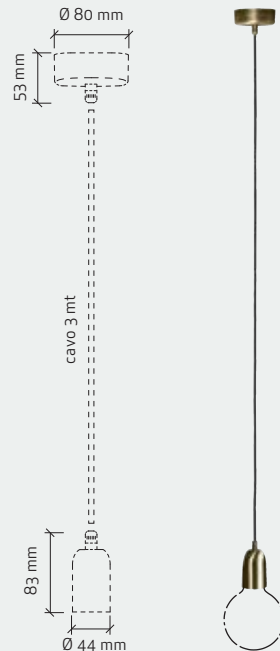

① Cod. 08A01 ② Cod. 08A03
③ Cod. 08A06

Cavo / Cable 3 x 0,75

MAX 60W • E27 • 50/60 Hz • 250V~

CE IP 20

Variazione di lunghezza su richiesta
For customization of length contact us

cod. 08A03 . 24 → Codice cavo
Cable code

↓

Codice finitura
Finishing code

Cavo Treccia Seta / Silk Twisted Cable

	01	Bianco White		06	Oro Gold		11	Catena
	02	Avorio Ivory		07	Bronzo Bronze		12	Brazil
	03	Grigio Grey		08	Autunno		13	Blu Blue
	04	Marrone Brown		09	Tre Ori		14	Rosso Red
	05	Nero Black		10	Dalia		15	Ferro Dark Grey

Cavo Tondo Seta / Round Silk Cable

	20	Bianco White		25	Oro Gold		30	Rosso/Nero Red/Black
	21	Avorio Ivory		26	Bronzo Bronze		31	Bianco/Nero White/Black
	22	Grigio Grey		27	Blu Blue		32	Bronzo/Nero Bronze/Black
	23	Marrone Brown		28	Rosso Red		33	Verde Green
	24	Nero Black		29	Ferro Dark Grey