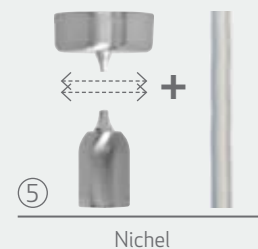

① Cod. 08E01.40 ② Cod. 08E03.41

③ Cod. 08E06.40 ④ Cod. 08E06.41

Tubo flessibile rivestito seta
Flexible tube silk covered

Variazione di lunghezza su richiesta
(No cod. 08E01.00)
For customization of length contact us
(No cod. 08E01.00)

⑤ Cod. 08E01.00 nichel

Tubo flessibile nichelato
Nickel-plated flexible tube

MAX 60W • E27 • 50/60 Hz • 250V~

CE IP 20