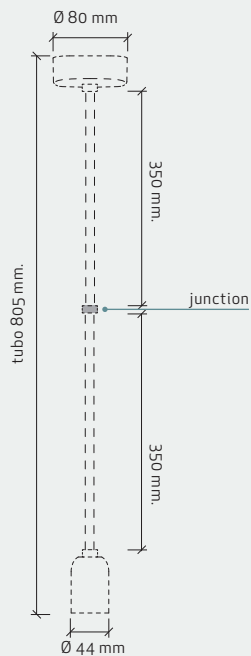

MY STICKS

OTTONE / BRASS

① Cod. 08G01.00 ② Cod. 08G03.00

Tubo / Tube 805 mm

MAX 60W • E27 • 50/60 Hz • 250V~

CE IP 20

Possibilità di aumentare la lunghezza ordinando in aggiunta stecche da 35 cm. Prodotto fornito già assemblato.
Possibility to increase the length, ordering sticks 35 cm in addition. Product delivered assembled.