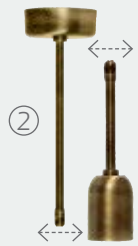

Brunito Spazzolato
Brushed Bronze