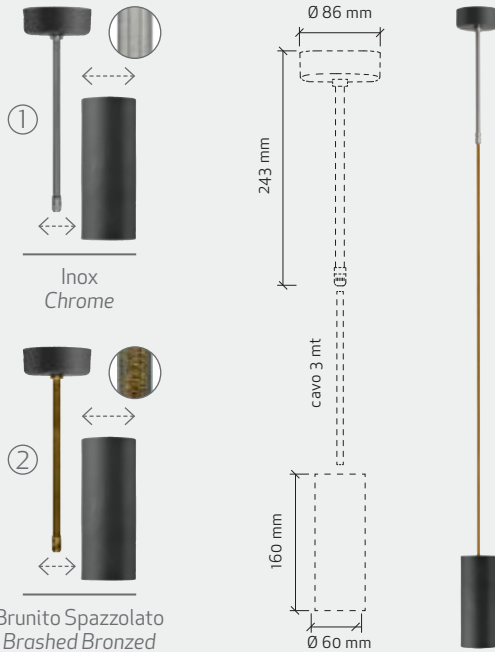

Cavo Tondo Seta / Round Silk Cable

	20	Bianco White		25	Oro Gold		30	Rosso/Nero Red/Black
	21	Avorio Ivory		26	Bronzo Bronze		31	Bianco/Nero White/Black
	22	Grigio Grey		27	Blu Blue		32	Bronzo/Nero Bronze/Black
	23	Marrone Brown		28	Rosso Red		33	Verde Green
	24	Nero Black		29	Ferro Dark Grey			

MY WALL STICK **GU10**

PORCELLANA ANTRACITE - GREZZA / CHARCOAL GREY PORCELAIN - ROUGH

① Cod. 08J01CG ② Cod. 08J03CG

Cavo / Cable 3 x 0,75

MAX 60W • GU10 • 50/60 Hz • 250V~

CE IP 20

Variazione di lunghezza su richiesta
For customization of length contact us

cod. **08J01CG** . **25** → Codice cavo
Cable code

↓
Codice finitura
Finishing code

Cavo Treccia Seta / Silk Twisted Cable

	01	Bianco White		06	Oro Gold		11	Catena
	02	Avorio Ivory		07	Bronzo Bronze		12	Brazil
	03	Grigio Grey		08	Autunno		13	Blu Blue
	04	Marrone Brown		09	Tre Ori		14	Rosso Red
	05	Nero Black		10	Dalia		15	Ferro Dark Grey