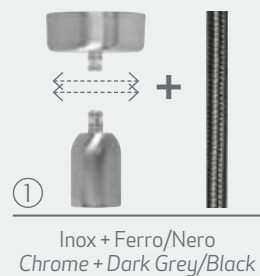

① Cod. 08E01.40 ② Cod. 08E03.41

③ Cod. 08E06.40 ④ Cod. 08E06.41

Tubo flessibile rivestito seta
Flexible tube silk covered

Variazione di lunghezza su richiesta
(No cod. 08E01.00)
For customization of length contact us
(No cod. 08E01.00)

⑤ Cod. 08E01.00 nichel

Tubo flessibile nichelato
Nickel-plated flexible tube

MAX 60W • E27 • 50/60 Hz • 250V~

CE IP 20