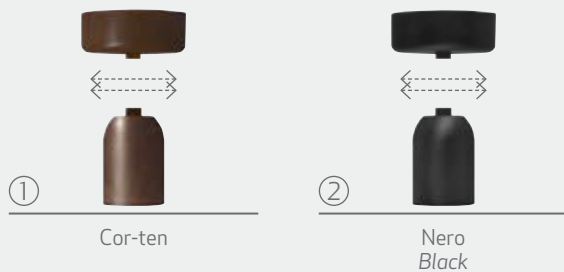

① Cod. 08F05.00 ② Cod. 08F06.00

Tubo / Tube 805 mm

MAX 60W • E27 • 50/60 Hz • 250V~

CE IP 20