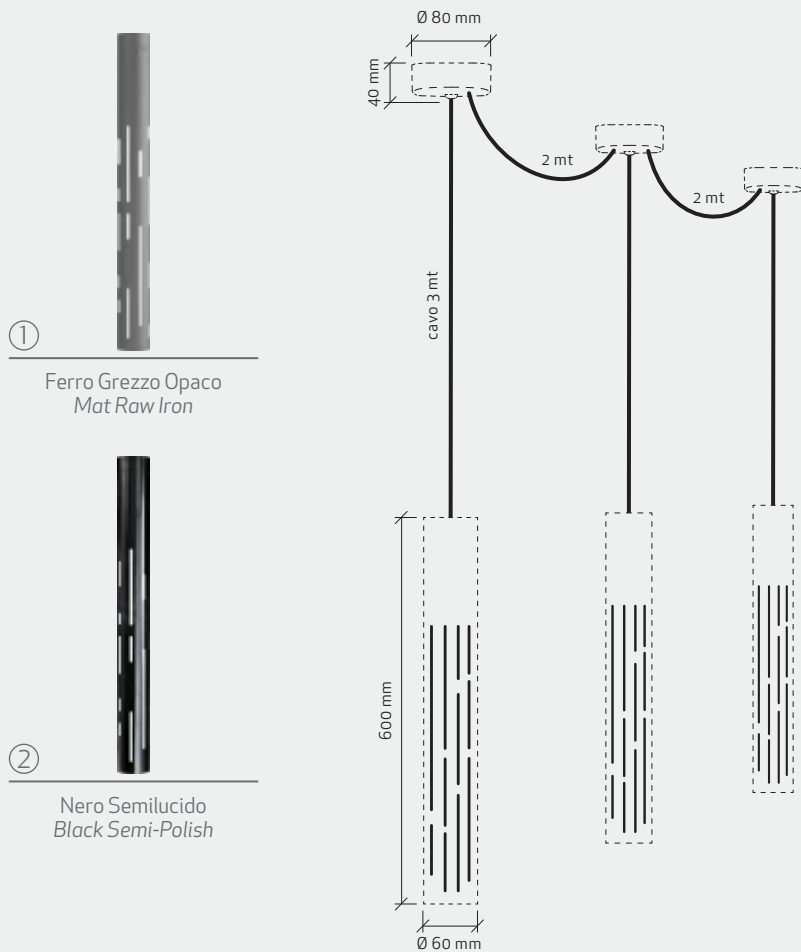

Prodotto fornito già assemblato
Delivered fully assembled

Cavo / Cable 3 x 0,75

MAX 60W • GU10 • 50/60 Hz • 250V~

CE IP 20

Variazione di lunghezza su richiesta
For customization of length contact us

cod. 08H08.03 e 710722

↓
Codice finitura
Finishing code

↓
Codice cavo
Cable code