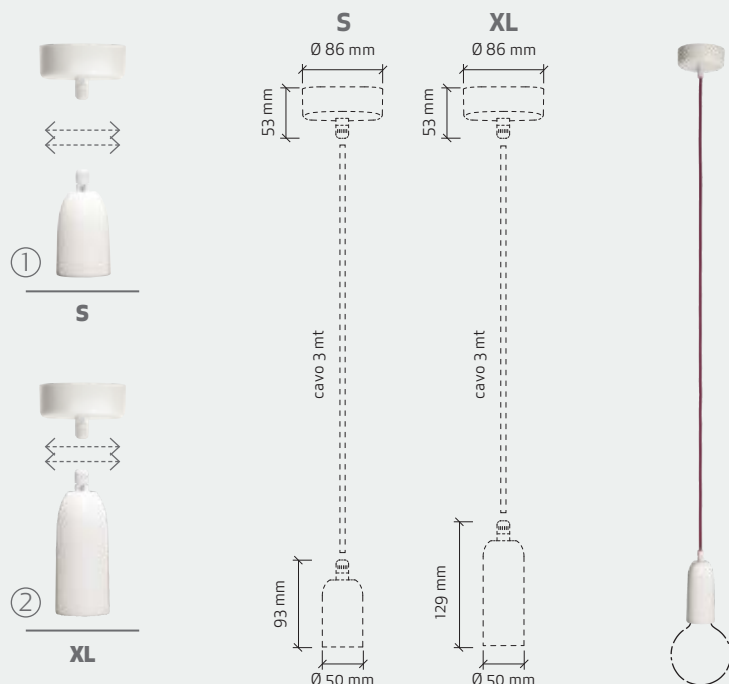

① Cod. 08A04 ② Cod. 08A04X

Cavo / Cable 3 x 0,75

MAX 60W • E27 • 50/60 Hz • 250V~

CE IP 20

Variazione di lunghezza su richiesta
For customization of length contact us

cod. **08A04X** . **28** → Codice cavo
Cable code