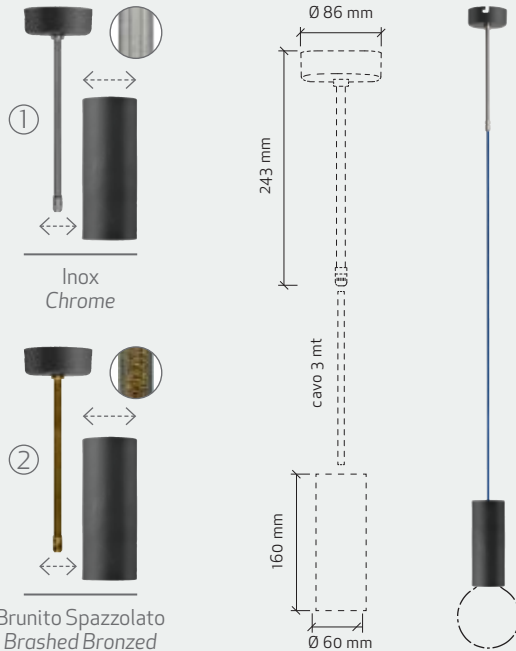

MY WALL STICK

PORCELLANA ANTRACITE - GREZZA / CHARCOAL GREY PORCELAIN - ROUGH

① Cod. 08J01C ② Cod. 08J03C

Cavo / Cable 3 x 0,75

MAX 60W • E27 • 50/60 Hz • 250V~

CE IP 20

Variazione di lunghezza su richiesta
For customization of length contact us

cod. **08J01C** . **27** → Codice cavo
Cable code

↓
Codice finitura
Finishing code

Cavo Treccia Seta / Silk Twisted Cable

	01	Bianco White		06	Oro Gold		11	Catena
	02	Avorio Ivory		07	Bronzo Bronze		12	Brazil
	03	Grigio Grey		08	Autunno		13	Blu Blue
	04	Marrone Brown		09	Tre Ori		14	Rosso Red
	05	Nero Black		10	Dalia		15	Ferro Dark Grey

Cavo Tondo Seta / Round Silk Cable

	20	Bianco White		25	Oro Gold		30	Rosso/Nero Red/Black
	21	Avorio Ivory		26	Bronzo Bronze		31	Bianco/Nero White/Black
	22	Grigio Grey		27	Blu Blue		32	Bronzo/Nero Bronze/Black
	23	Marrone Brown		28	Rosso Red		33	Verde Green
	24	Nero Black		29	Ferro Dark Grey