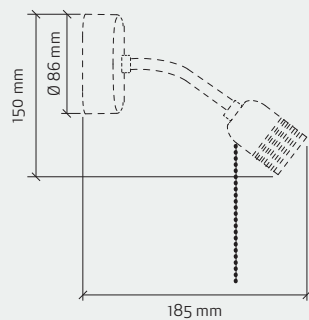

MY ESSENTIAL

OTTONE / BRASS

- ① Cod. 08K01.00 ② Cod. 08K09.00
  ③ Cod. 08K0A.00

MAX 60W • E27 • 50/60 Hz • 250V~

CE IP 20