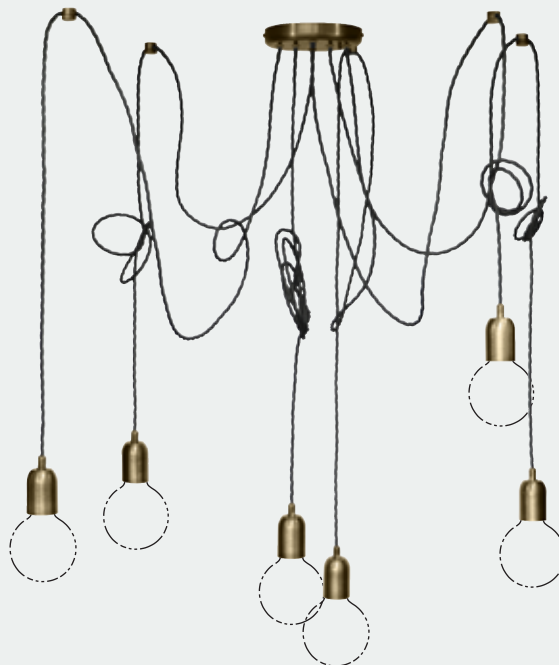

① INOX / CHROME

Cod.	Sospensioni Suspensions	Cavo Cable	Serracavi Cable clamps
08M21.XC	nr. 2	5 mt	nr. 1
08M31.XC	nr. 3	7 mt	nr. 2
08M41.XC	nr. 4	10 mt	nr. 3
08M51.XC	nr. 5	12 mt	nr. 4
08M61.XC	nr. 6	15 mt	nr. 5
08M71.XC	nr. 7	17 mt.	nr. 6
08M81.XC	nr. 8	20 mt.	nr. 7
08M91.XC	nr. 9	22 mt.	nr. 8
08MA1.XC	nr. 10	25 mt.	nr. 9
08MB1.XC	nr. 11	27 mt.	nr. 10
08MC1.XC	nr. 12	30 mt.	nr. 11

MAX 60W • E27 • 50/60 Hz • 250V~

Cavo / Cable 3 x 0,75

Rosone / Ceiling cup:
2-5 sosp. Ø 80 mm /
6-12 sosp. Ø 150 mm

CE IP 20

Variazione di lunghezza su richiesta
For customization of length contact us