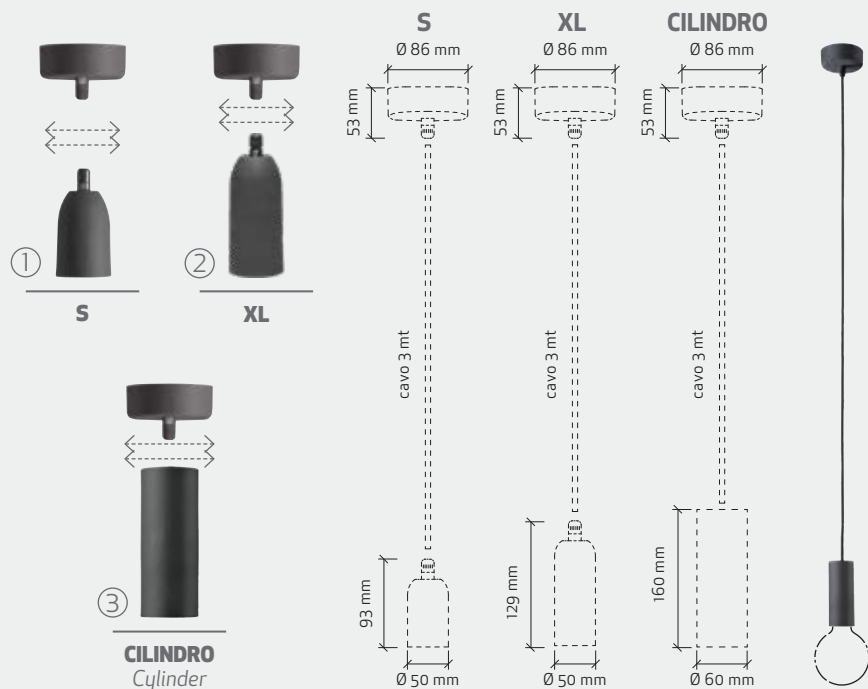

① Cod. 08A07 ② Cod. 08A07X
③ Cod. 08A07C

Cavo / Cable 3 x 0,75

MAX 60W • E27 • 50/60 Hz • 250V~

CE IP 20

Variazione di lunghezza su richiesta
For customization of length contact us

cod. **08A07C** . **24** → Codice cavo
Cable code
↓
Codice finitura
Finishing code

Cavo Treccia Seta / Silk Twisted Cable

	01	Bianco White		06	Oro Gold		11	Catena
	02	Avorio Ivory		07	Bronzo Bronze		12	Brazil
	03	Grigio Grey		08	Autunno		13	Blu Blue
	04	Marrone Brown		09	Tre Ori		14	Rosso Red
	05	Nero Black		10	Dalia		15	Ferro Dark Grey

Cavo Tondo Seta / Round Silk Cable

	20	Bianco White		25	Oro Gold		30	Rosso/Nero Red/Black
	21	Avorio Ivory		26	Bronzo Bronze		31	Bianco/Nero White/Black
	22	Grigio Grey		27	Blu Blue		32	Bronzo/Nero Bronze/Black
	23	Marrone Brown		28	Rosso Red		33	Verde Green
	24	Nero Black		29	Ferro Dark Grey