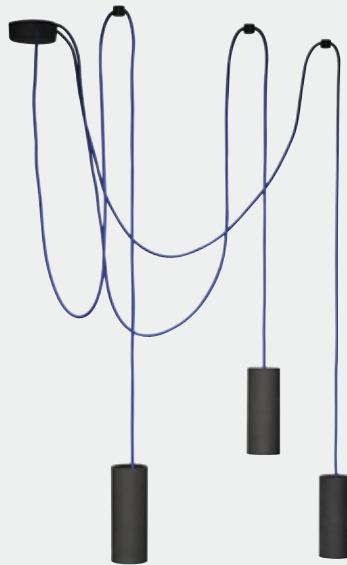

cod.	08M37CG.XE	e	710722
	↓		↓
	Codice finitura Finishing code		Codice cavo Cable code

Cod.	Sospensioni Suspensions	Cavo Cable	Serracavi Cable clamps
08M27CG.XE	nr. 2	5 mt	nr. 2
08M37CG.XE	nr. 3	7 mt	nr. 3
08M47CG.XE	nr. 4	10 mt	nr. 4
08M57CG.XE	nr. 5	12 mt	nr. 5
08M67CG.XE	nr. 6	15 mt	nr. 6
08M77CG.XE	nr. 7	17 mt.	nr. 7
08M87CG.XE	nr. 8	20 mt.	nr. 8
08M97CG.XE	nr. 9	22 mt.	nr. 9
08MA7CG.XE	nr. 10	25 mt.	nr. 10

Cavo / Cable 3 x 0,75

MAX 60W • GU10 • 50/60 Hz • 250V~

CE IP 20

Variazione di lunghezza su richiesta
For customization of length contact us

Cavo Treccia Seta / Silk Twisted Cable

	710007	Bianco White		710507	Oro Gold		710731	Catena
	710107	Avorio Ivory		710607	Bronzo Bronze		710732	Brazil
	710207	Grigio Grey		710728	Autunno		710733	Blu Blue
	710307	Marrone Brown		710729	Tre Ori		710734	Rosso Red
	710407	Nero Black		710730	Dalia		710735	Ferro Dark Grey

Cavo Tondo Seta / Round Silk Cable

	710718	Bianco White		710715	Oro Gold		710725	Rosso/Nero Red/Black
	710719	Avorio Ivory		710717	Bronzo Bronze		710726	Bianco/Nero White/Black
	710716	Grigio Grey		710722	Blu Blue		710727	Bronzo/Nero Bronze/Black
	710720	Marrone Brown		710723	Rosso Red		710736	Verde Green
	710721	Nero Black		710724	Ferro Dark Grey