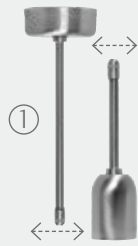

MY STICK'N'WIRE

OTTONE / BRASS

① Cod. 08B01 ② Cod. 08B03

Cavo / Cable 3 x 0,75

MAX 60W • E27 • 50/60 Hz • 250V~

CE IP 20

Variazione di lunghezza su richiesta
For customization of length contact us

cod. 08B01 . 27 → Codice cavo
Cable code

↓
Codice finitura
Finishing code

Inox
Chrome